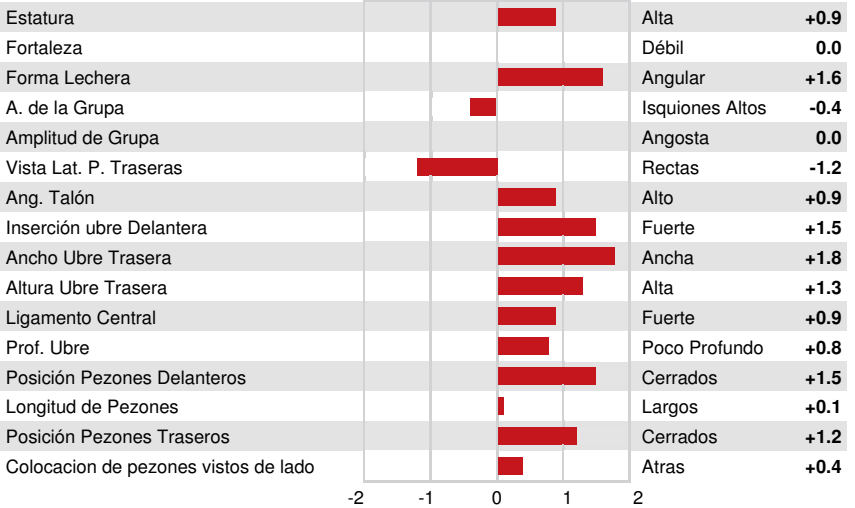

JX RIVER VALLEY CHIEF {6}
LENCREST PREMIER FARREN EX-92-4E-CAN
HAWARDEN IMPULS PREMIER
HAUTPRE BLAIR FAMOUS EX-94-4E-CAN 3*
SIL-MIST MONTANA BLAIR 3753 {5}
HAUTPRE SULTAN FAME VG-87-2YR-CAN

GJPI 91	BBR 100 JH1F JNSF	
Reg. #: JECANM111602150	aAa: 243615	DMS: 126,561
Nacimiento: 07/03/2020	Caseina Kappa: BB	Caseina Beta: A2A2

PRODUCCIÓN		G Hatos	G Hijas	78% Conf.	CDCB-G / 04-24
Leche lbs	Grasa lbs	Grasa %	Proteína lbs	Proteína %	
269	60	+0.22	20	+0.05	
NM$ 428	CM$ 435	FM$ 372	GM$ 351	DWP$ 631	

SALUD Y FERTILIDAD		Inmunidad 98
Vida Productiva	2.9	Inmunidad de los terneros 99
SCS	3.00	Tasa Preñez Vacas -1.7
Tasa de preñez de las hijas	-2.0	Tasa Preñez Novillas -0.1
Supervivencia	-1.6	
Durabilidad Novillas	0.3	

CONFORMACIÓN		G Hatos	G Hijas	80% Conf.	AJCA-G / 04-24
PTA Tipo	1.7				
Indice Ubres Jersey	17.4				

LENCREST PREMIER FARREN
DAM